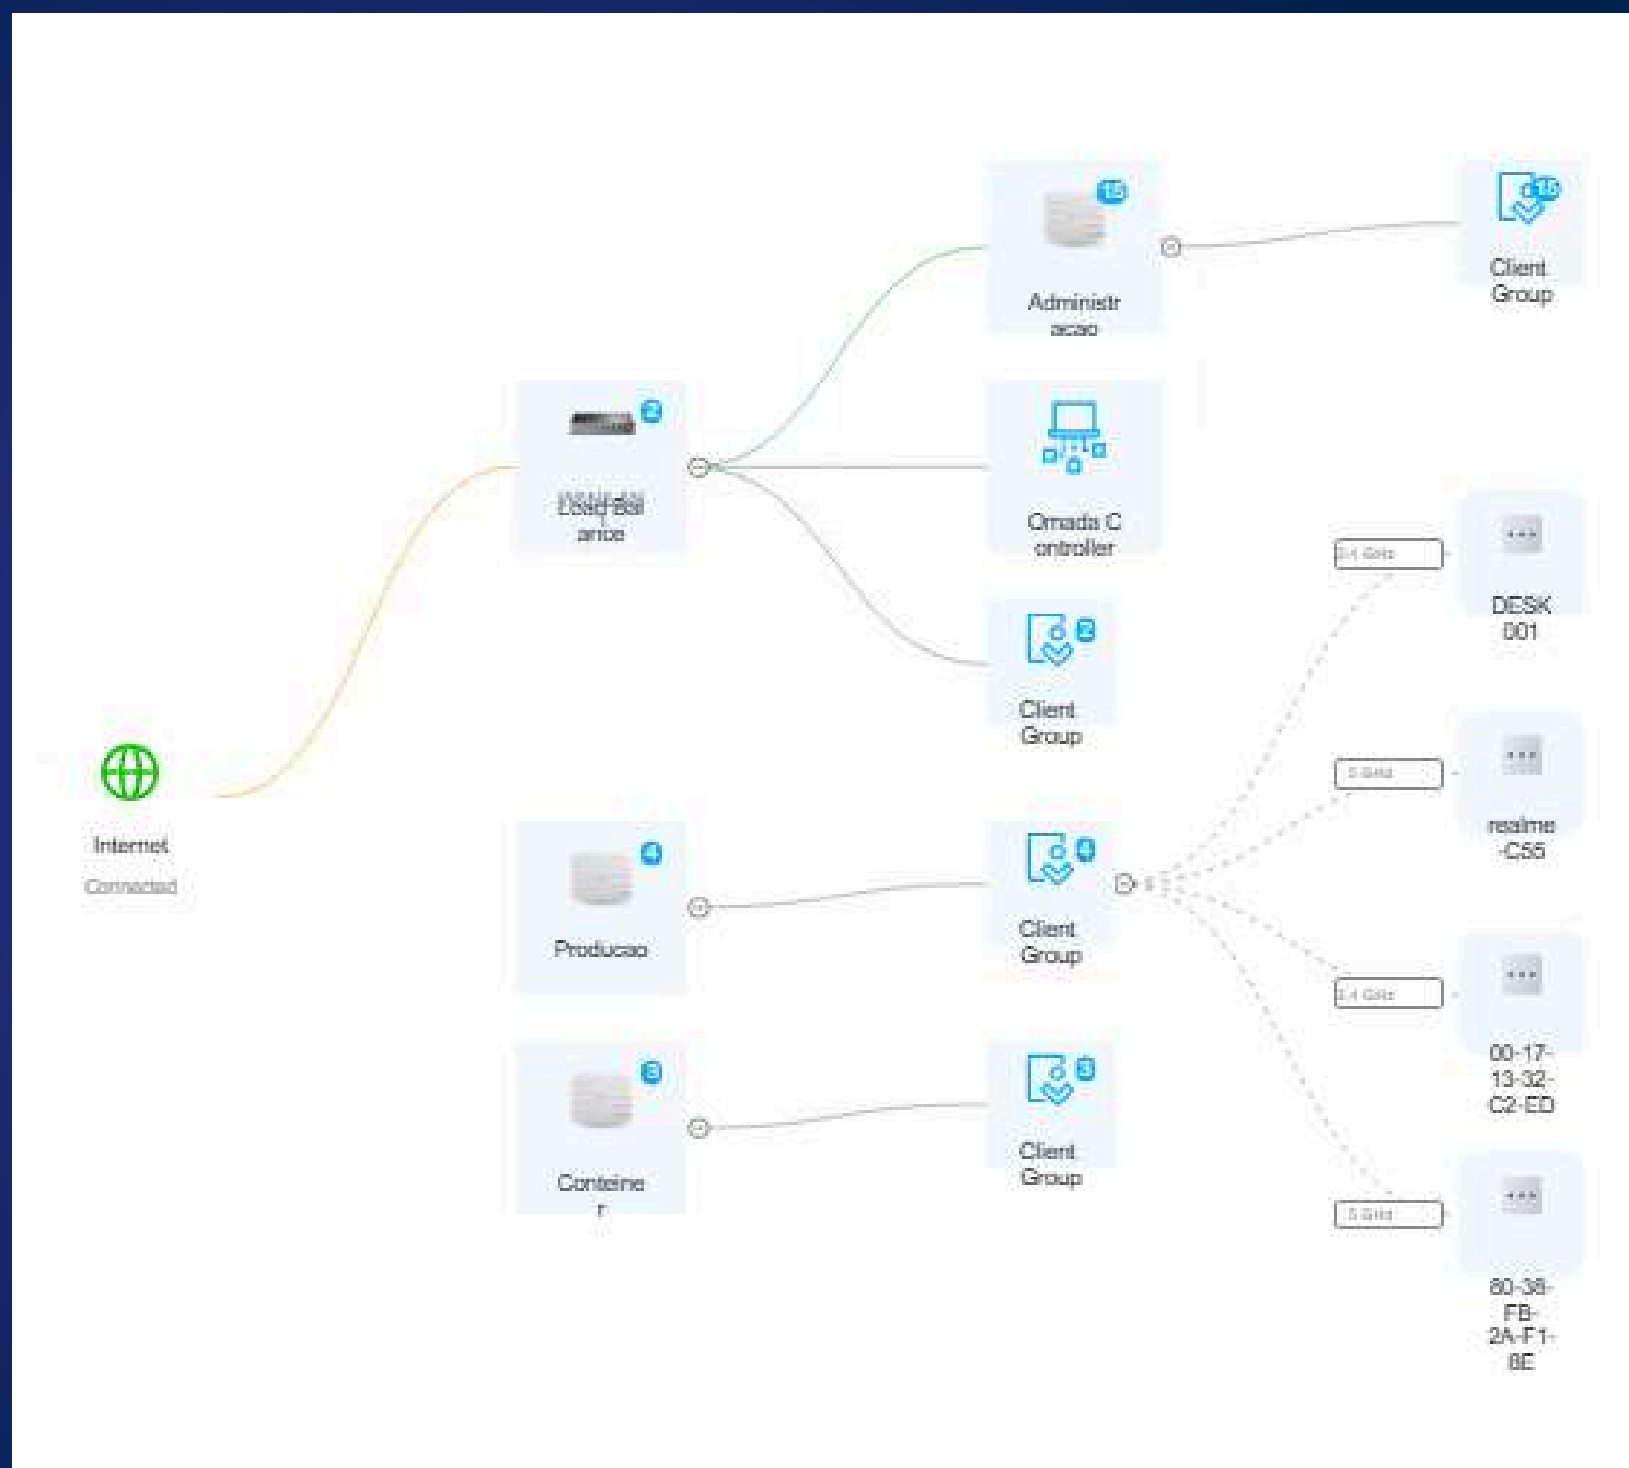

TI
Na prática

Ações Práticas na TI

A governança em TI passa por uma gestão 360 e você, como especialista na área, sabe como é importante ter as informações ao seu alcance para a melhor tomada de decisão.

Alguns exemplos de ações com nossos clientes.

Mapeamento

Mapeamento online de estações na rede, roteadores, load balances, dispositivos

DEVICE NAME	IP ADDRESS	STATUS
Load Balance	192.168.0.1	CONNECTED
Administracao	192.168.0.68	CONNECTED
Conteiner	192.168.0.21	CONNECTED
Producao	192.168.0.4	CONNECTED

Redes sem fio de ponta a ponta

Entender como está a **saúde** da rede é imprescindível para entender o motivo da lentidão na rede, porque os coletores de dados no depósito estão gerando falha ocasionando demora em toda cadeia de produção.