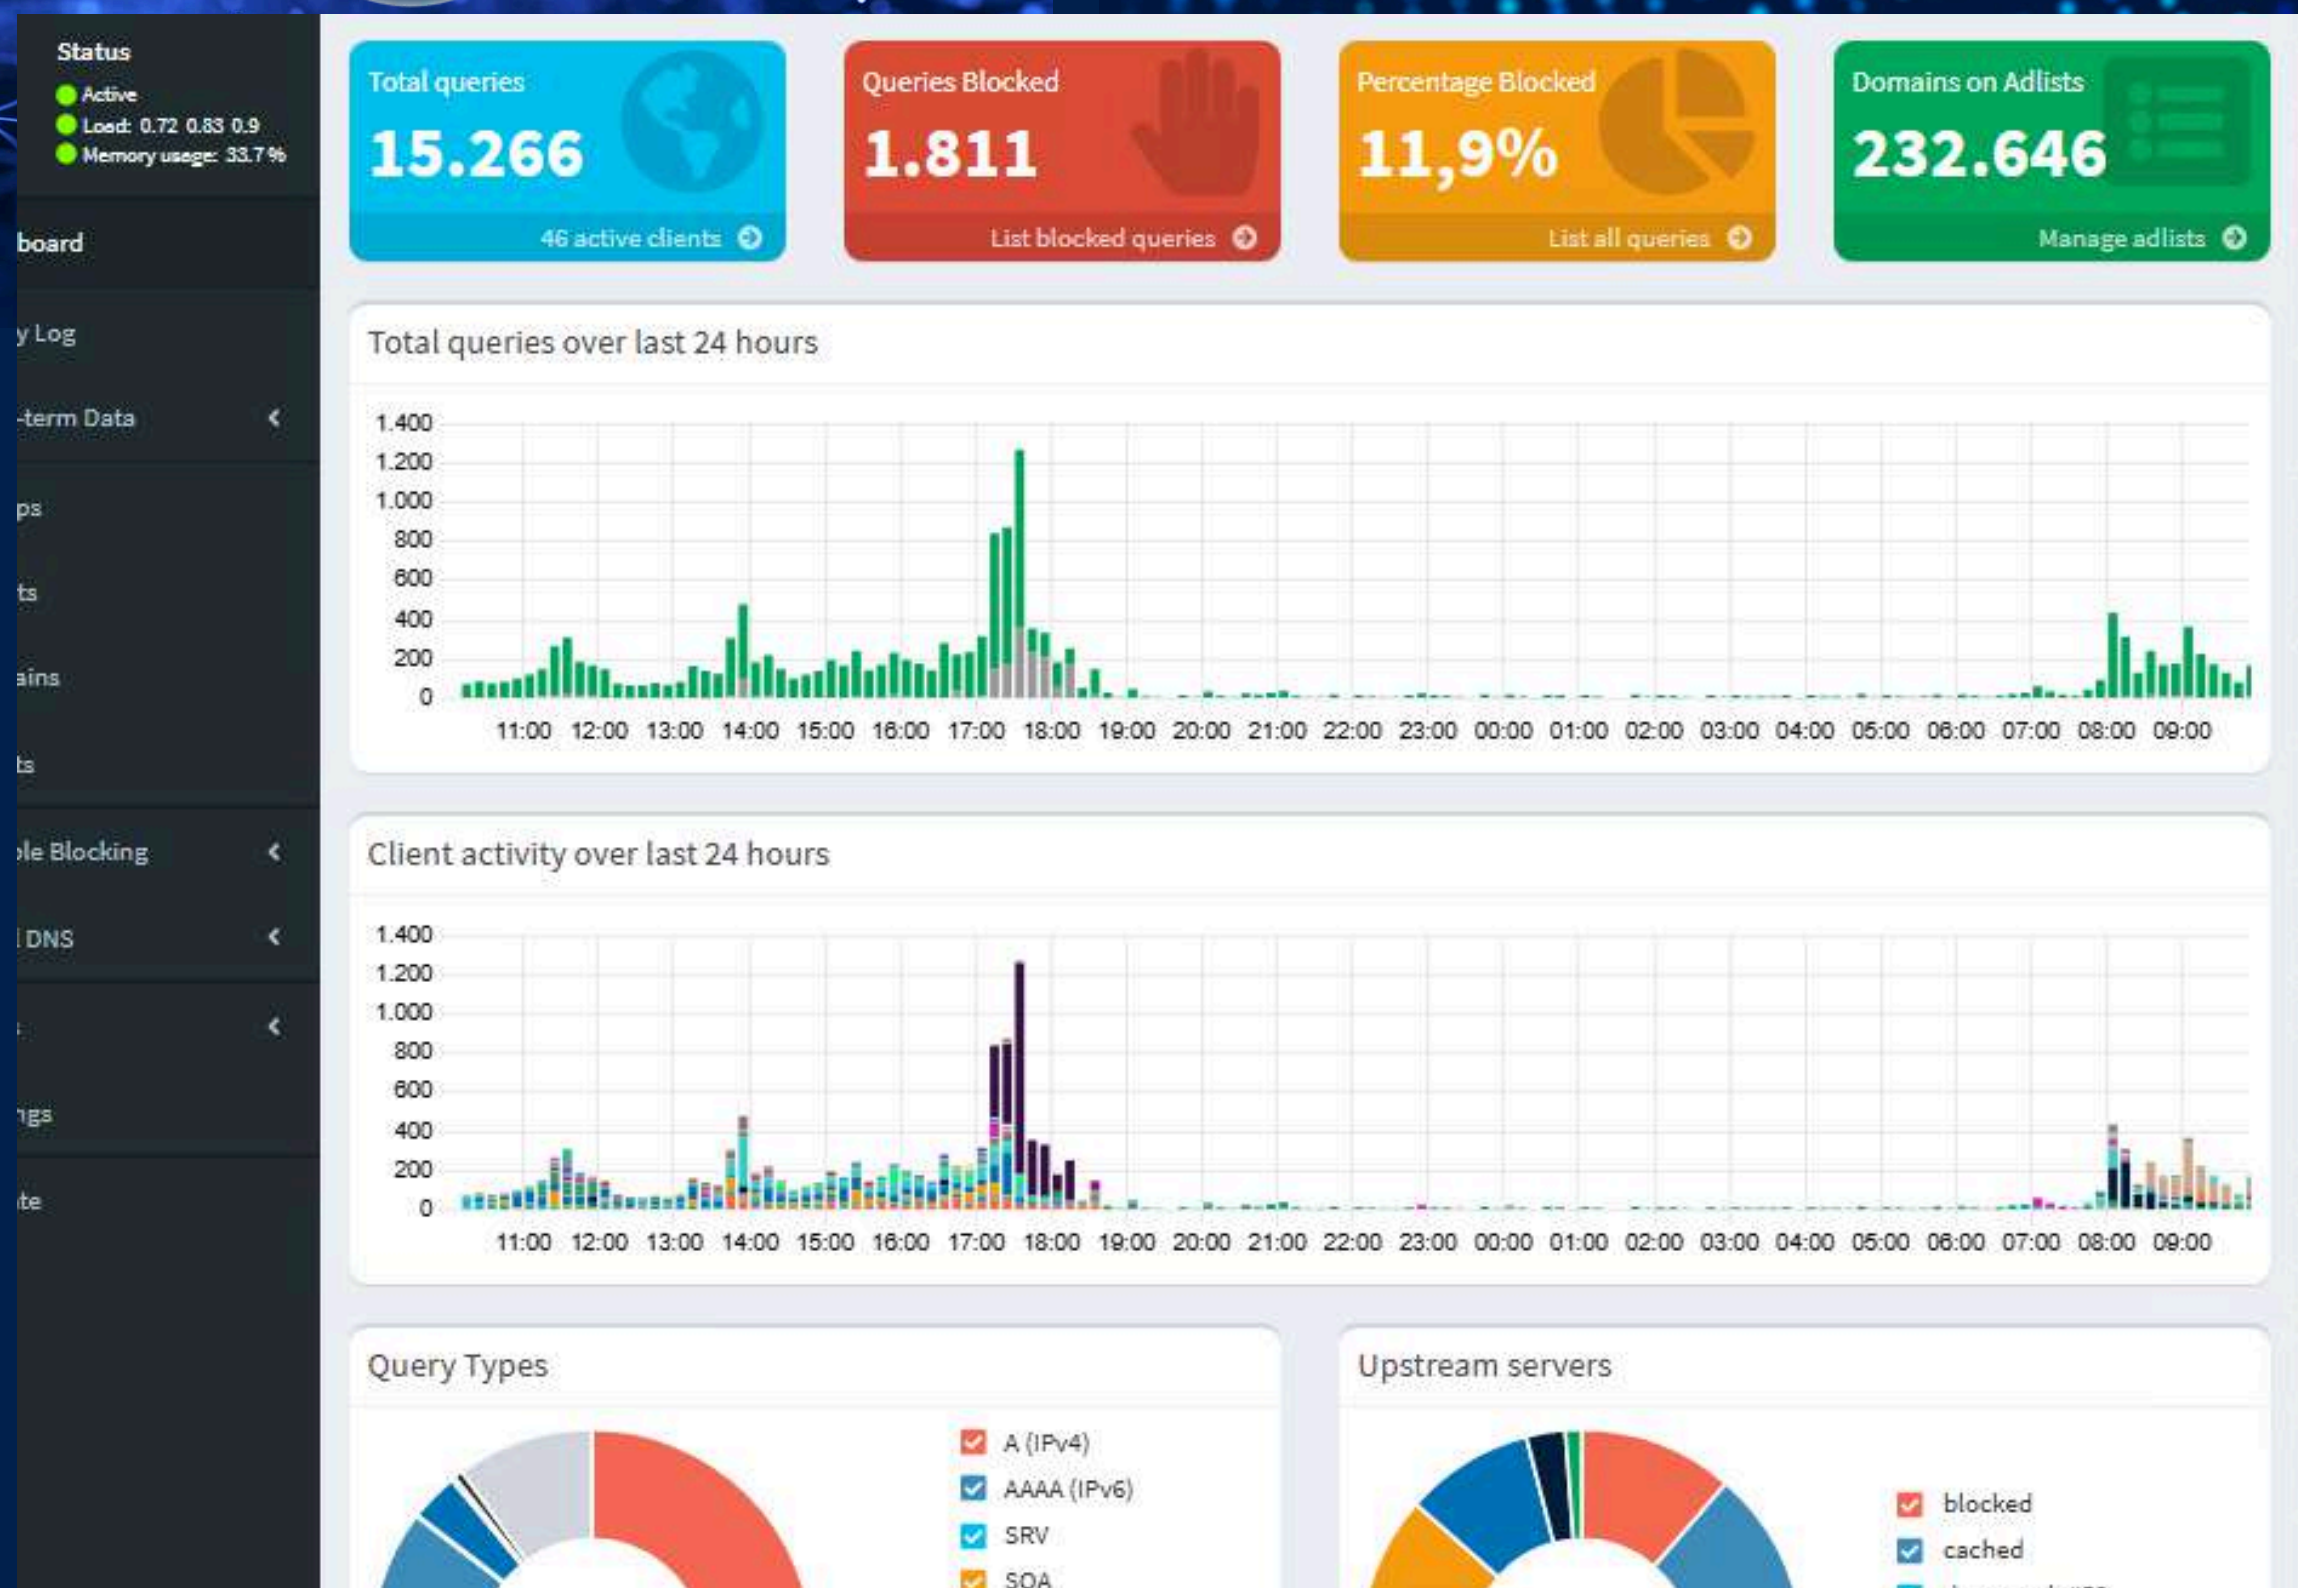

DNS Protect

Oferecer uma camada transparente, extra, de proteção para as pesquisas externas garante um reforço na segurança de borda.